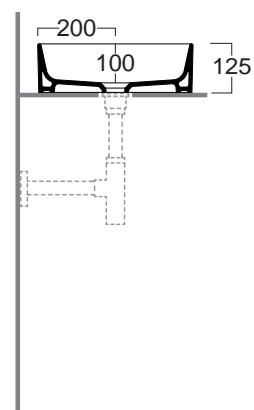

Foriù

Lavabo / Washbasin

simas®
ACQUA SPACE

FO 03

Disegni Tecnici
Technical Drawings

Lavabo quadrato d'appoggio cm 40.

Square counter top wash basin cm 40.

Accessori di completamento

Accessories available

- Sifone lavabo da 1^{1/4} SIF 165
- Trap for washbasin 1^{1/4} SIF 165
- Sifone lavabo da 1^{1/4} SIF 270
- Trap for washbasin 1^{1/4} SIF 270
- Piletta di scarico "shut rapid" o "free flow" PLCR - (cromo)
- Pop-up waste "shut rapid" or "free flow" PLCR - (chrome)
- Piletta di scarico "shut rapid" o "free flow" PLCE - (ceramica)
- Pop-up waste "shut rapid" or "free flow" PLCE - (ceramic)