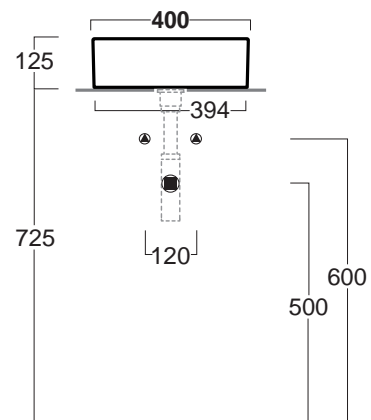

Foriù

Lavabo / Washbasin

simas®
ACQUA SPACE

FO 03

Disegni Tecnici
Technical Drawings

Lavabo quadrato d'appoggio cm 40.

Square counter top wash basin cm 40.

Accessori di completamento

Accessories available

- Sifone lavabo da 1^{1/4} SIF 165
- Trap for washbasin 1^{1/4} SIF 165
- Sifone lavabo da 1^{1/4} SIF 270
- Trap for washbasin 1^{1/4} SIF 270
- Piletta di scarico "shut rapid" o "free flow" PLCR - (cromo)
- Pop-up waste "shut rapid" or "free flow" PLCR - (chrome)
- Piletta di scarico "shut rapid" o "free flow" PLCE - (ceramica)
- Pop-up waste "shut rapid" or "free flow" PLCE - (ceramic)