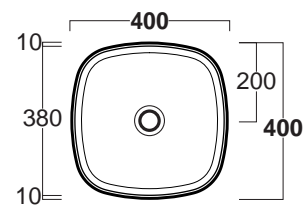

Foriù

Lavabo / Washbasin

simas®
ACQUA SPACE

FO 03

Disegni Tecnici
Technical Drawings

Lavabo quadrato d'appoggio cm 40.

Square counter top wash basin cm 40.

Accessori di completamento

Accessories available

- Sifone lavabo da 1^{1/4} SIF 165
- Trap for washbasin 1^{1/4} SIF 165
- Sifone lavabo da 1^{1/4} SIF 270
- Trap for washbasin 1^{1/4} SIF 270
- Piletta di scarico "shut rapid" o "free flow" PLCR - (cromo)
- Pop-up waste "shut rapid" or "free flow" PLCR - (chrome)
- Piletta di scarico "shut rapid" o "free flow" PLCE - (ceramica)
- Pop-up waste "shut rapid" or "free flow" PLCE - (ceramic)