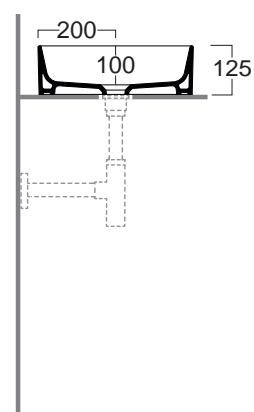

Foriù

Lavabo / Washbasin

simas[®]
ACQUA SPACE

FO 01

Disegni Tecnici
Technical Drawings

Lavabo tondo d'appoggio cm 40.

Round counter top wash basin cm 40.

Accessori di completamento

Accessories available

- Sifone lavabo da 1^{1/4} SIF 165
- Trap for washbasin 1^{1/4} SIF 165
- Sifone lavabo da 1^{1/4} SIF 270
- Trap for washbasin 1^{1/4} SIF 270
- Piletta di scarico "shut rapid" o "free flow" PLCR - (cromo)
- Pop-up waste "shut rapid" or "free flow" PLCR - (chrome)
- Piletta di scarico "shut rapid" o "free flow" PLCE - (ceramica)
- Pop-up waste "shut rapid" or "free flow" PLCE - (ceramic)