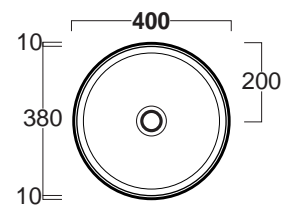

Foriù

Lavabo / Washbasin

simas[®]
ACQUA SPACE

FO 01

Disegni Tecnici
Technical Drawings

Lavabo tondo d'appoggio cm 40.

Round counter top wash basin cm 40.

Accessori di completamento

Accessories available

- Sifone lavabo da 1^{1/4} SIF 165
- Trap for washbasin 1^{1/4} SIF 165
- Sifone lavabo da 1^{1/4} SIF 270
- Trap for washbasin 1^{1/4} SIF 270
- Piletta di scarico "shut rapid" o "free flow" PLCR - (cromo)
- Pop-up waste "shut rapid" or "free flow" PLCR - (chrome)
- Piletta di scarico "shut rapid" o "free flow" PLCE - (ceramica)
- Pop-up waste "shut rapid" or "free flow" PLCE - (ceramic)