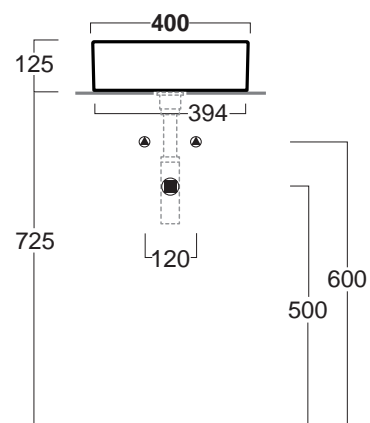

Foriù

Lavabo / Washbasin

simas[®]
ACQUA SPACE

FO 01

Disegni Tecnici
Technical Drawings

Lavabo tondo d'appoggio cm 40.

Round counter top wash basin cm 40.

Accessori di completamento

Accessories available

- Sifone lavabo da 1^{1/4} SIF 165
- Trap for washbasin 1^{1/4} SIF 165
- Sifone lavabo da 1^{1/4} SIF 270
- Trap for washbasin 1^{1/4} SIF 270
- Piletta di scarico "shut rapid" o "free flow" PLCR - (cromo)
- Pop-up waste "shut rapid" or "free flow" PLCR - (chrome)
- Piletta di scarico "shut rapid" o "free flow" PLCE - (ceramica)
- Pop-up waste "shut rapid" or "free flow" PLCE - (ceramic)