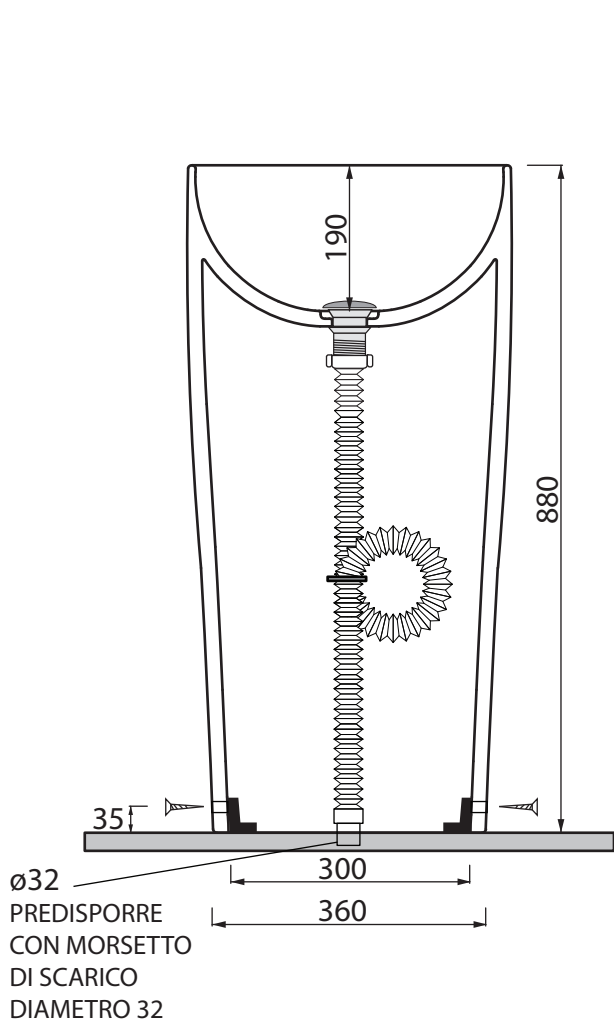

Collezione - Collection: CERAMICA
 Articolo - Code: FLAT 5
 Peso - Weight: KG 44
 Senza troppo pieno CL00
 No Overflow:

scarico a terra
 cod. LVF5

scarico a parete
 cod. LVF5/P