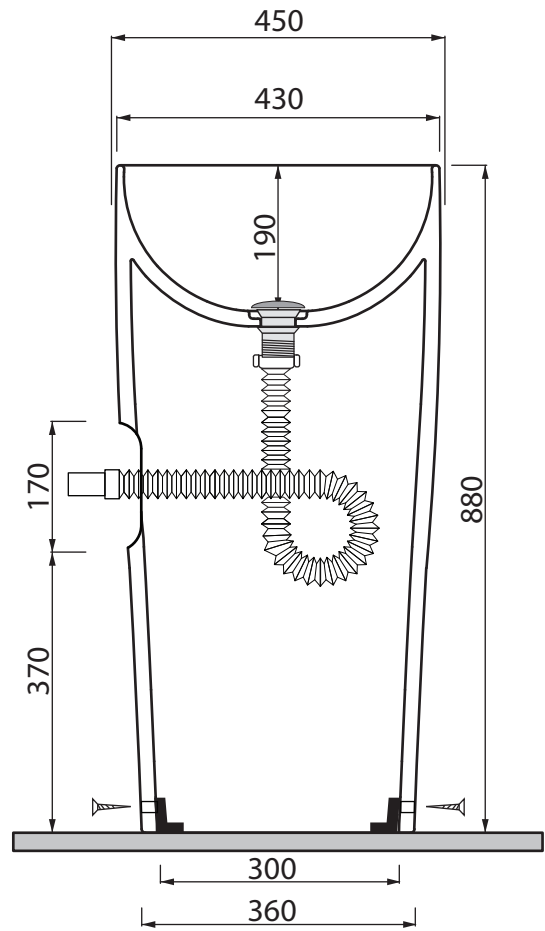

Collezione - Collection: CERAMICA
 Articolo - Code: FLAT 5
 Peso - Weight: KG 44
 Senza troppo pieno CL00
 No Overflow:

scarico a terra
 cod. LVF5

scarico a parete
 cod. LVF5/P