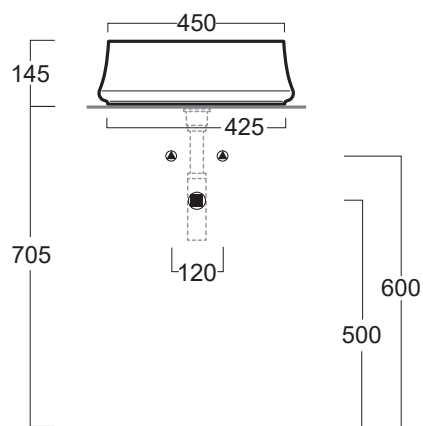

Sharp

Lavabo / Washbasin

simas[®]
ACQUA SPACE

SH 01

Disegni Tecnici
Technical Drawings

Lavabo tondo d'appoggio cm 50.

Round counter top wash basin cm 50.

Accessori di completamento

Accessories available

- Sifone lavabo da 1^{1/4} SIF 165
- Trap for washbasin 1^{1/4} SIF 165
- Sifone lavabo da 1^{1/4} SIF 270
- Trap for washbasin 1^{1/4} SIF 270
- Piletta di scarico "shut rapid" o "free flow" PLCR - (cromo)
- Pop-up waste "shut rapid" or "free flow" PLCR - (chrome)
- Piletta di scarico "shut rapid" o "free flow" PLCE - (ceramica)
- Pop-up waste "shut rapid" or "free flow" PLCE - (ceramic)