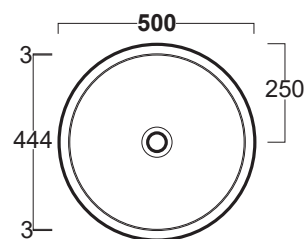

Sharp

Lavabo / Washbasin

simas[®]
ACQUA SPACE

SH 01

Disegni Tecnici
Technical Drawings

Lavabo tondo d'appoggio cm 50.

Round counter top wash basin cm 50.

Accessori di completamento

Accessories available

- Sifone lavabo da 1^{1/4} SIF 165
- Trap for washbasin 1^{1/4} SIF 165
- Sifone lavabo da 1^{1/4} SIF 270
- Trap for washbasin 1^{1/4} SIF 270
- Piletta di scarico "shut rapid" o "free flow" PLCR - (cromo)
- Pop-up waste "shut rapid" or "free flow" PLCR - (chrome)
- Piletta di scarico "shut rapid" o "free flow" PLCE - (ceramica)
- Pop-up waste "shut rapid" or "free flow" PLCE - (ceramic)