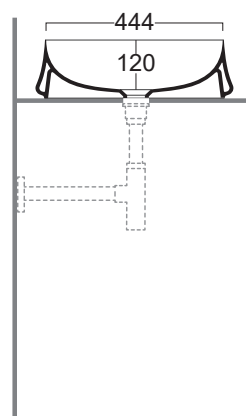

Sharp

Lavabo / Washbasin

simas[®]
ACQUA SPACE

SH 01

Disegni Tecnici
Technical Drawings

Lavabo tondo d'appoggio cm 50.

Round counter top wash basin cm 50.

Accessori di completamento

Accessories available

- Sifone lavabo da 1^{1/4} SIF 165
- Trap for washbasin 1^{1/4} SIF 165
- Sifone lavabo da 1^{1/4} SIF 270
- Trap for washbasin 1^{1/4} SIF 270
- Piletta di scarico "shut rapid" o "free flow" PLCR - (cromo)
- Pop-up waste "shut rapid" or "free flow" PLCR - (chrome)
- Piletta di scarico "shut rapid" o "free flow" PLCE - (ceramica)
- Pop-up waste "shut rapid" or "free flow" PLCE - (ceramic)