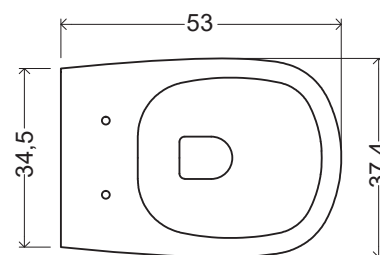

NIC

VASO SOSPESO OVVIO RIMLESS

cod. 003 479

Wc sospeso Rimless, senza brida
completo di fissaggi e riduttori di flusso
53x37,4xh28,5 cm
Kg 25

Rimless wall hung toilet
fixing screws and water flow reducer included
53x37,4xh28,5 cm
Kg 25