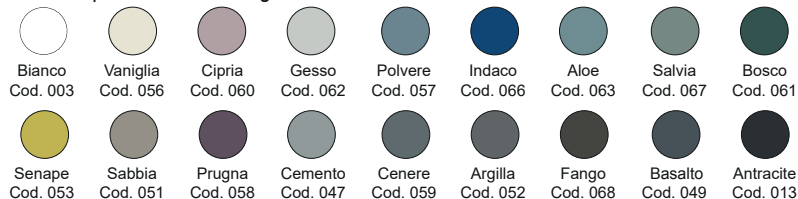

Disponibile nei colori:
Available in colours:

Finitura lucida - Gloss finishing

Finitura opaca - Matt finishing

*Per le tonalità dei colori attenersi ai campioni ceramici - For real shades of colour please refer to our ceramic samples