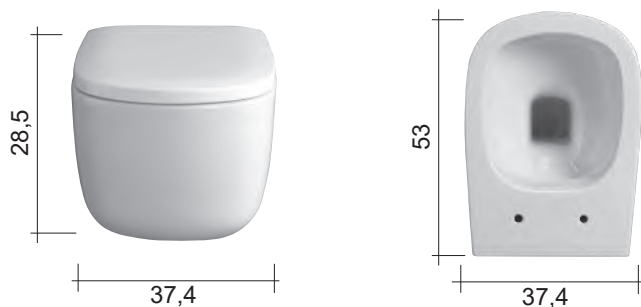

NIC

VASO SOSPESO OVVIO RIMLESS

cod. 003 479

Wc sospeso Rimless, senza brida
completo di fissaggi e riduttori di flusso
53x37,4xh28,5 cm
Kg 25

Rimless wall hung toilet
fixing screws and water flow reducer included
53x37,4xh28,5 cm
Kg 25

ACCESSORI VASO

cod. 005 436

Coprivaso in termoidurente quick release
Thermosetting seat&cover quick release

cod. 005 437

Coprivaso in termoidurente con chiusura rallentata e quick release
Thermosetting seat&cover, quick release hinges, soft closing system