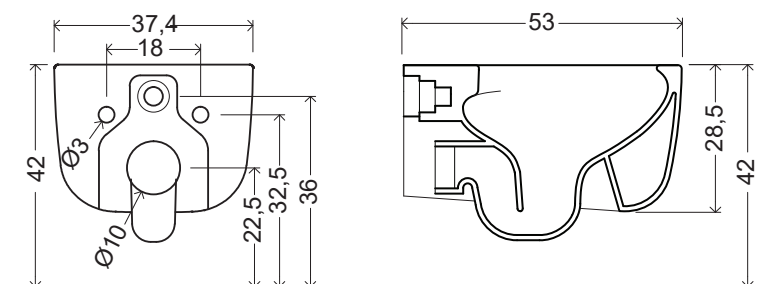

NIC

VASO SOSPESO OVVIO RIMLESS

cod. 003 479

Wc sospeso Rimless, senza brida
completo di fissaggi e riduttori di flusso
53x37,4xh28,5 cm
Kg 25

Rimless wall hung toilet
fixing screws and water flow reducer included
53x37,4xh28,5 cm
Kg 25