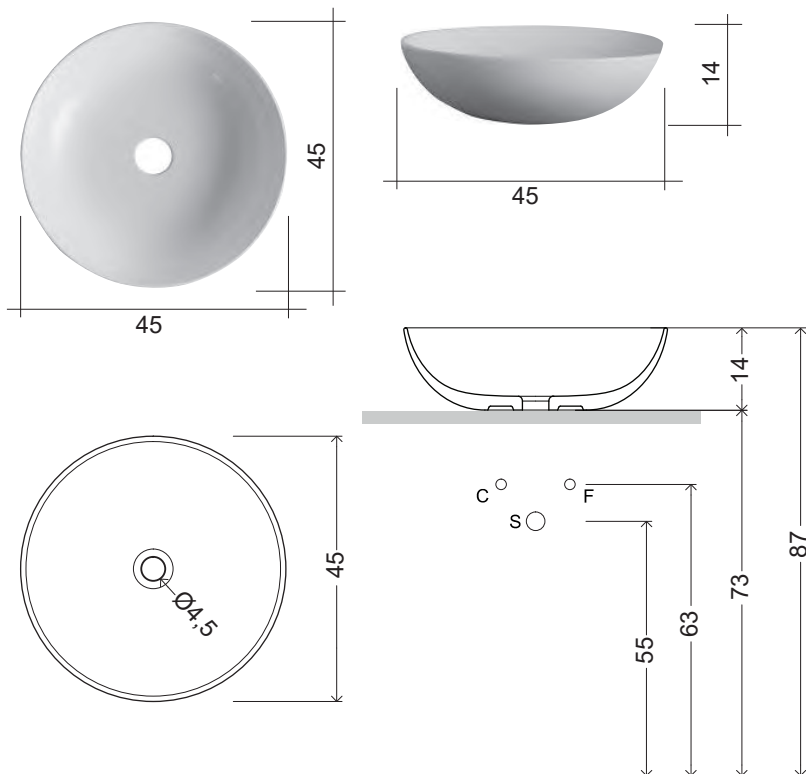

NIC

LAVABO CIOTOLA 45

cod. 001 483

Lavabo da appoggio tondo in ceramica
senza troppopieno
Ø45xh14 cm
kg 7

*Countertop ceramic washbasin
without overflow
Ø45xh14 cm
kg 7*

Per il montaggio sul piano si consiglia un foro da 120 mm.
Hole of 120 mm on the basin support base

ACCESSORI

cod. 007 403

- Piletta cromo CLICK-CLACK per lavabo/bidet con coperchio in ceramica, in tutti i colori
Chrome waste for washbasin/bidet with ceramic top in all colours

cod. 007 717

- Piletta nero matt CLICK-CLACK per lavabo/bidet con coperchio in ceramica, in tutti i colori
Matt black waste for washbasin/bidet with ceramic top in all colours

cod. 007 718

- Piletta bronzo spazzolato CLICK-CLACK per lavabo/bidet con coperchio in ceramica, tutti i colori
Brushed bronze waste for washbasin/bidet with ceramic top in all colours

cod. 007 022 014

- Sifone cromo per lavabo/bidet cm.65x125
Chrome siphon for washbasin/bidet 65x125 cm.

cod. 007 022 064

- Sifone nero matt per lavabo/bidet cm.65x125
Matt black siphon for washbasin/bidet 65x125 cm.

cod. 007 022 065

- Sifone bronzo spazzolato per lavabo/bidet cm.65x125
Brushed bronze siphon for washbasin/bidet 65x125 cm.