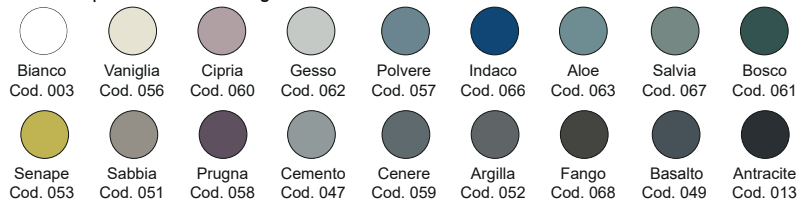

NIC

LAVABO CIOTOLA 45

cod. 001 483

Lavabo da appoggio tondo in ceramica
senza troppopieno
Ø45xh14 cm
kg 7

*Countertop ceramic washbasin
without overflow
Ø45xh14 cm
kg 7*

Per il montaggio sul piano si consiglia un foro da 120 mm.
Hole of 120 mm on the basin support base

Disponibile nei colori:
Available in colours:

Finitura lucida - Gloss finishing

Finitura opaca - Matt finishing

*Per le tonalità dei colori attenersi ai campioni ceramici - *For real shades of colour please refer to our ceramic samples*