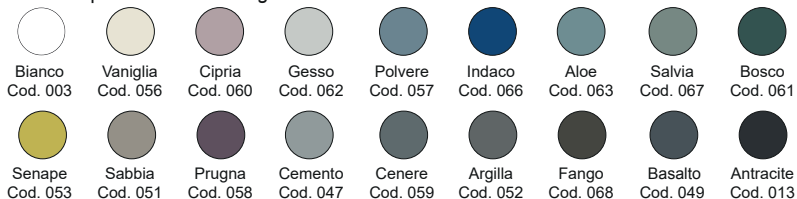

NIC

CIOTOLA Giulia 42

cod. 001 033

Lavabo in ceramica da appoggio
senza troppopieno
ø42xh13 cm

*Ceramic countertop washbasin
without overflow
ø42xh13 cm*

Per il montaggio sul piano si consiglia un foro da 100 mm.
Hole of 100 mm on the basin support base

Disponibile nei colori:

Available in colours:

Finitura lucida - Gloss finishing

Finitura opaca - Matt finishing

*Per le tonalità dei colori attenersi ai campioni ceramici - *For real shades of colour please refer to our ceramic samples*

ACCESSORI

cod. 007 403

- Piletta cromo CLICK-CLACK per lavabo/bidet con coperchio in ceramica, in tutti i colori
- Chrome waste for washbasin/bidet with ceramic top in all colours

cod. 007 717

- Piletta nero matt CLICK-CLACK per lavabo/bidet con coperchio in ceramica, in tutti i colori
- Matt black waste for washbasin/bidet with ceramic top in all colours