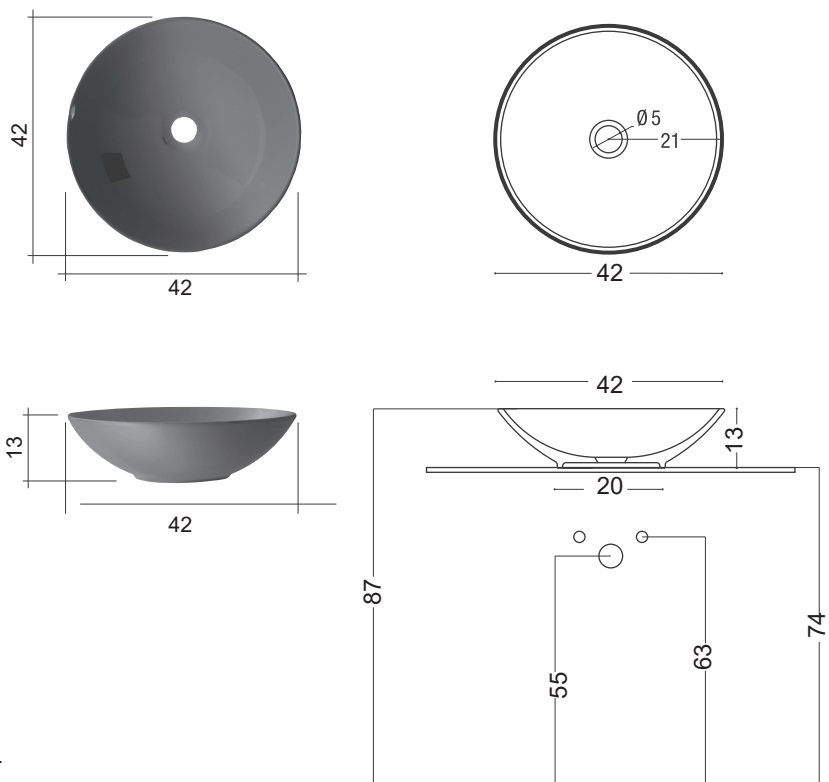

NIC

CIOTOLA Giulia 42

cod. 001 033

Lavabo in ceramica da appoggio
senza troppopieno
ø42xh13 cm

*Ceramic countertop washbasin
without overflow
ø42xh13 cm*

Per il montaggio sul piano si consiglia un foro da 100 mm.
Hole of 100 mm on the basin support base

- Sifone cromo per lavabo/bidet cm.65x125
- Chrome siphon for washbasin/bidet 65x125 cm.

cod. 007 022 064

- Sifone nero matt per lavabo/bidet cm.65x125
- Matt black siphon for washbasin/bidet 65x125 cm.

cod. 007 022 065

- Sifone bronzo spazzolato per lavabo/bidet cm.65x125
- Brushed bronze siphon for washbasin/bidet 65x125 cm.