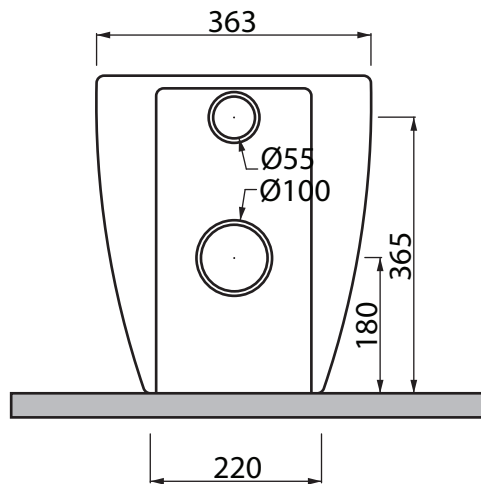

Collezione - Collection: BULL NO RIM  
 Articolo - Code: WCBLR  
 Peso - Weight: KG 28  
 Scarico - Flush: 6 lt

Collezione - Collection: BULL  
Articolo - Code: WCBLR  
Peso - Weight: KG 28  
Scarico - Flush: 6 lt