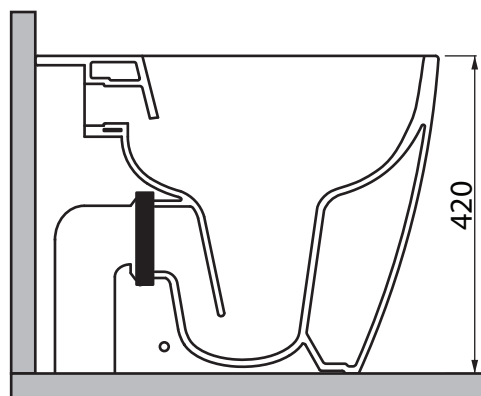

Collezione - Collection: BULL NO RIM  
 Articolo - Code: WCBLR  
 Peso - Weight: KG 28  
 Scarico - Flush: 6 lt

Collezione - Collection: BULL  
Articolo - Code: WCBLR  
Peso - Weight: KG 28  
Scarico - Flush: 6 lt