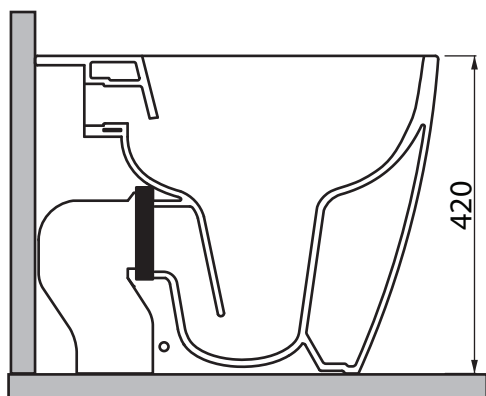

Collezione - Collection: BULL NO RIM  
 Articolo - Code: WCBLR  
 Peso - Weight: KG 28  
 Scarico - Flush: 6 lt

Collezione - Collection: BULL  
Articolo - Code: WCBLR  
Peso - Weight: KG 28  
Scarico - Flush: 6 lt