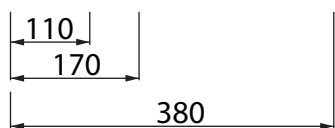

Collezione - Collection: BULL NO RIM  
 Articolo - Code: WCBLR  
 Peso - Weight: KG 28  
 Scarico - Flush: 6 lt

Collezione - Collection: BULL  
Articolo - Code: WCBLR  
Peso - Weight: KG 28  
Scarico - Flush: 6 lt