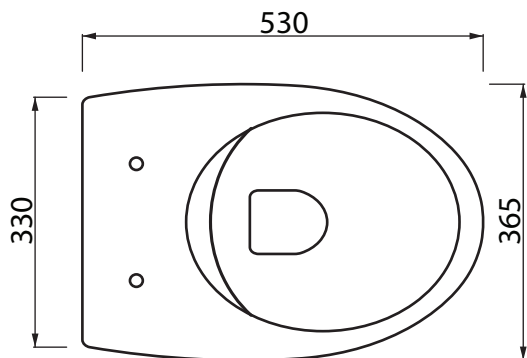

Collezione - Collection: BULL NO RIM  
 Articolo - Code: WCBLR  
 Peso - Weight: KG 28  
 Scarico - Flush: 6 lt

Collezione - Collection: BULL  
Articolo - Code: WCBLR  
Peso - Weight: KG 28  
Scarico - Flush: 6 lt