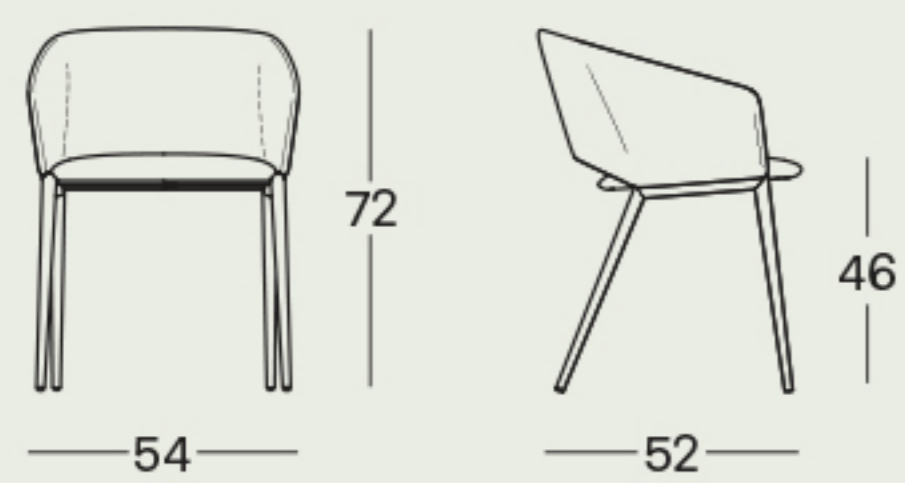

2261/B

design
Rodolfo Dordoni, 2019

contract

Poltroncina con schienale basso

Gambe in acciaio verniciato nero. Sedile in multistrato con imbottitura in poliuretano schiumato autoestinguente. Struttura schienale in acciaio con imbottitura in poliuretano schiumato autoestinguente. Rivestimento sfilabile in stoffa o in pelle. È disponibile anche la versione con sedile in pelle 95 e schienale in tessuto cat. 30.

Small armchair with low backrest

Legs in black painted steel. Plywood seat upholstered with self-extinguishing polyurethane foam. Steel backrest with self-extinguishing polyurethane foam upholstery. Removable fabric or leather cover. The version with leather 95 covered seat cushion and backrest in fabric cat. 30 is also available.

Petite fauteuil avec dossier bas

Pieds en acier verni noir. Assise en contreplaqué et rembourrée en mousse de polyuréthane autoextinguible. Structure du dossier en acier avec rembourrage en mousse de polyuréthane auto-extinguible. Revêtement déhoussable en tissu ou en cuir. La version avec siège rembourré en cuir 95 et dossier en tissu cat. 30 est aussi disponible.

Kleiner Sessel mit niedriger Rückenlehne

Beine aus schwarz lackiertem Stahl. Sitz aus Sperrholz mit Polsterung aus selbstlöschendem Polyurethanschaum. Rückenlehne aus Stahl mit Polsterung aus selbstlöschendem Polyurethanschaum. Abnehmbarer Bezug aus Stoff oder Leder. Die Ausführung mit Sitzkissen aus Leder 95 und Rückenlehne mit Stoff Kat. 30 ist auch verfügbar.